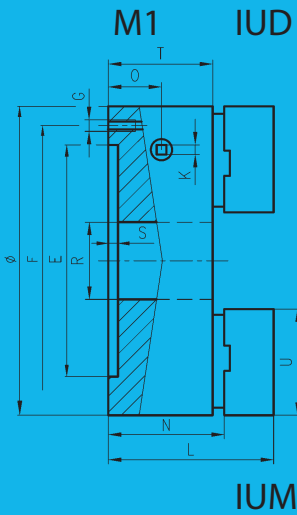

IUD – TYP 243805.0 IUM – TYP 243806.0

Základní dodávka obsahuje:
 Grundausrüstung enthält:
 Basic delivery contains:
 Livraison de base contient:
 Основная поставка включает:

IUM

IUM

Ø		2Ц		3Ц		4Ц	
		TYP 243805.0	kg	TYP 243806.0	kg	TYP 243806.0	kg
100	M1	102310	2,62	103310	2,80	104310	2,84
125	M1	122310	4,52	123310	4,60	124310	4,70
160	M1	162310	7,40	163310	7,60	164310	7,80
200	M1	202310	14,80	203310	15,00	204310	15,40
250	M1	252310	23,00	253310	24,20	254310	25,50
315	M1	312310	45,50	313310	45,60	314310	46,50
400	M1	402310	78,00	403310	78,50	404310	80,00
500	M2	502320	124,00	503320	131,00	504320	133,50

Ø	E H6	F±0,2	G	K	L ¹⁾	L ²⁾	N	O	S	T	R	U
100	80	90	3×M6	8	79,3	74,3	57,3	18,0	3	52	23	50
125	100	110	3×M8	8	94,3	89,3	62,3	22,0	4	58	28	60
160	130	143	3×M8	9	108,0	99,0	66,0	22,0	4	62	48	75
200	162	180	3×M10	11	117,0	117,0	80,0	27,5	5	76	52	95
250	210	226	3×M10	12	133,0	123,0	86,0	29,5	5	82	78	120
315	265	290	4×M12	14	166,0	153,0	105,0	35,0	6	100	108	140
400	350	375	6×M12	17	186,0	181,0	115,0	39,0	7	110	144	165
500	420	458	6×M16	17	205,0	205,0	125,0	43,0	8	120	190	205

1) pro 2čelistní provedení
 für 2-Backen Ausführung
 for 2-jaw execution
 pour l'exécution M2 à 2 mâchoires
 Для 2-кулачкового проведения

2) pro 3 a 4čelistní provedení
 für 3 und 4-Backen Ausführung
 for 3 and 4-jaw execution
 pour l'exécution M2 à 3 et 4 mâchoires
 Для 3 и 4-кулачкового проведения